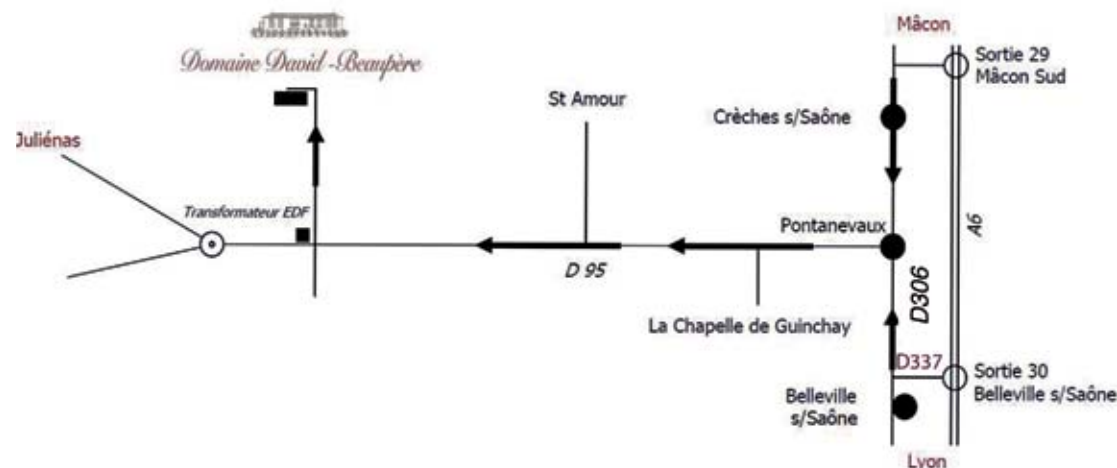

Juliéna

Le Domaine DAVID BEAUPÈRE reçoit Le CENTRE DE LA VOIX Rhône-Alpes

Plan d'accès

Grands Airs d'Opéra

Récital piano, chant

Soprano solo : Elisabeth CROZ
Piano : Nobuyoshi SHIMA

Samedi 28 Janvier 2012 à 19 h 30

La soprano Elisabeth CROZ vous fera revivre
les plus grands thèmes de la musique classique en interprétant :

*Mozart, Verdi, Massenet, Berlioz,
Puccini, Brahms ...*

Concert suivi d'un buffet dinatoire, prix : 30 €, tarif enfant : 15 €.
Réservation auprès de Claire Beaupère David au 06 87 37 69 00
ou par courriel : domaine.david.beaupere@gmail.com