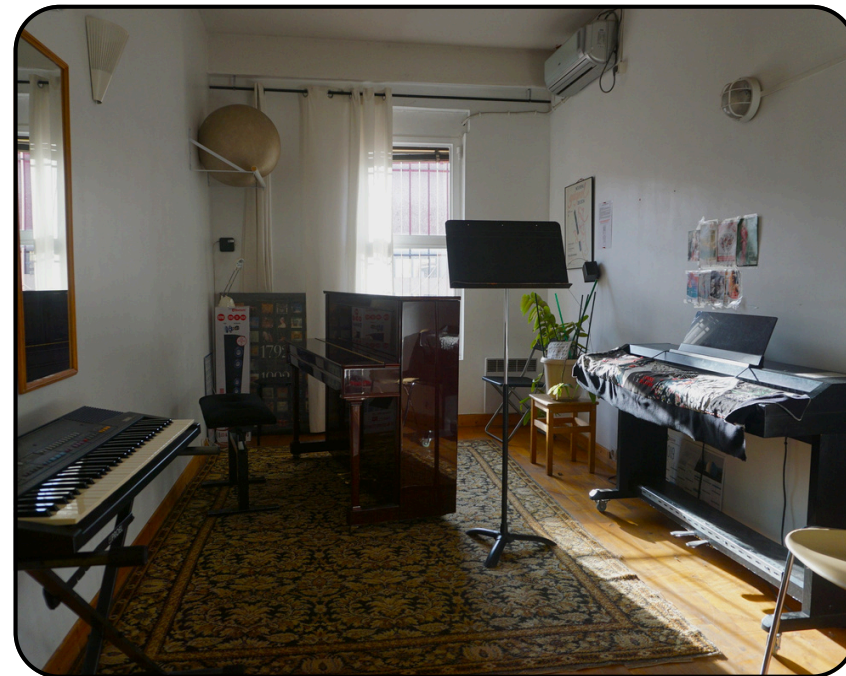

BOUTON D'OR